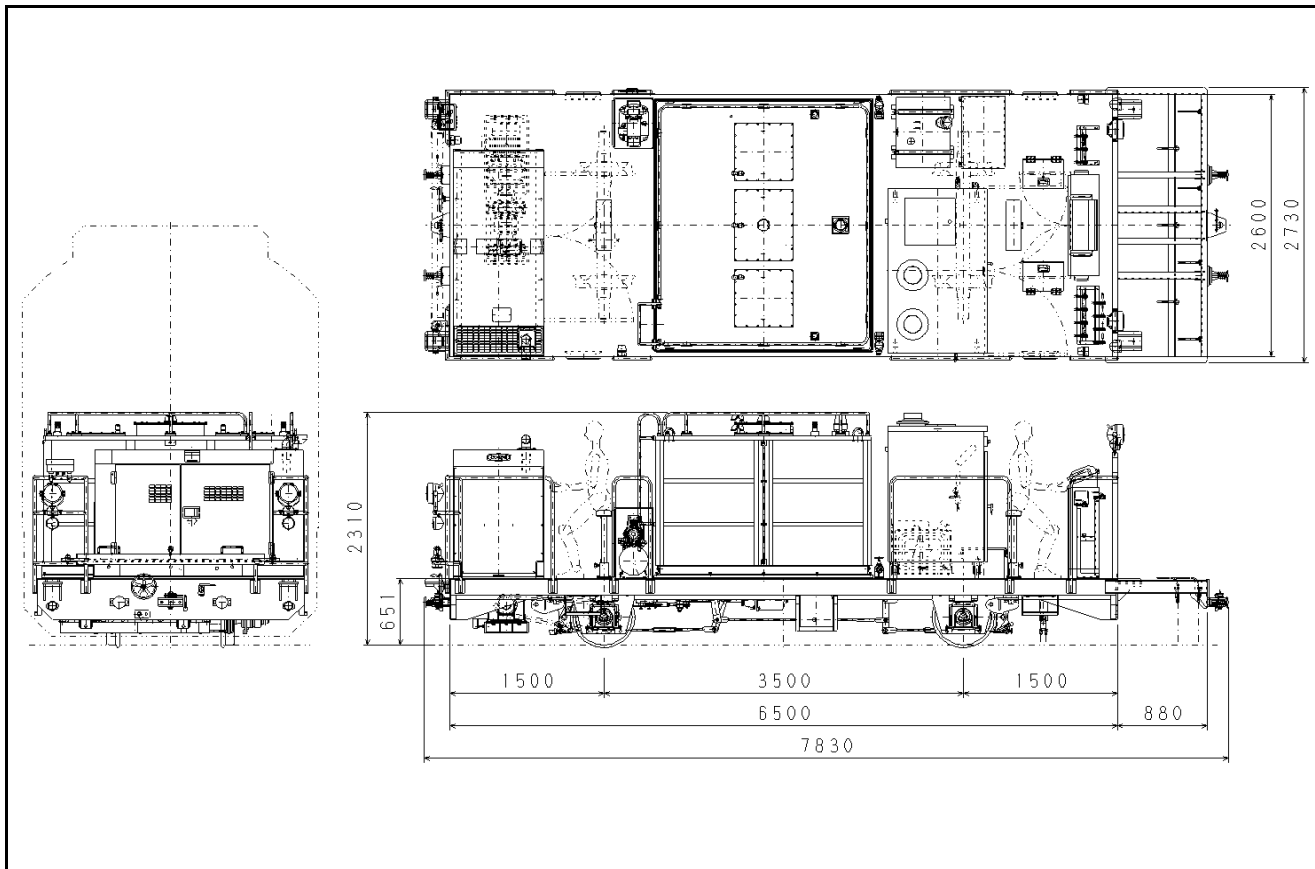

# 道床洗浄車

電動モータの駆動により、自走が可能です。

高圧の温水を噴射可能で、レールに付着する油脂やほこりを洗浄および除去することができます。

車体寸法	全長	7,830 mm
	全幅	2,730 mm
	全高	2,310 mm
重量		10,000 kg
軌間		1,067 mm
軸距離		3,500 mm
水タンク容量		6,000 ℓ
搭載装置	駆動装置	
	制動装置	
	洗浄装置	
	防音型60kVA発電機	